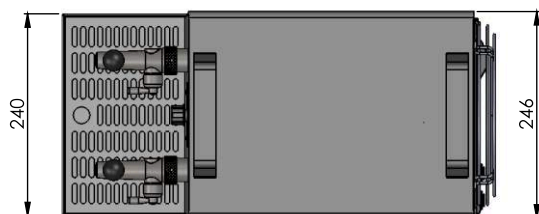

# KONTAKT 70

- **KONTAKT 70** je **profesionální chlazení** určené k výdeji kvalitně vychlazeného piva v komerčním využití jako mobilní výčep.
- Chladicí výkon průběžný **60-80 l/hod.**, maximální 90 l/hod.
- **Moderní kompresorová chladicí jednotka Lindr** využívá vstupní energii k přímému převodu na chlad a tím zaručuje minimální energetickou náročnost. Kvalitně vychlazené pivo je připraveno v thermobloku již po **5-10 min. od zapnutí** přístroje.
- Kompletní konstrukce i šnek jsou zhotoveny z **nerezové oceli**.
- **Použité materiály** splňují nejvyšší požadavky hygienických norem a **jsou zárukou dlouhé životnosti tohoto chladiče.**

- 2 ks madel umístěné na vrchní části chladiče umožňují **snadnější manipulaci.**
- Chladiče řady KONTAKT byly označeny odbornou veřejností jako pивní chladiče s nejlepším poměrem **ceny/ výkonu/ kvality/ rozměru.**

- 90 l/h
- HP 3/8
- NO
- 34.0 Kg
- 2
- Chladivo R134a
- 2x 14.0 m