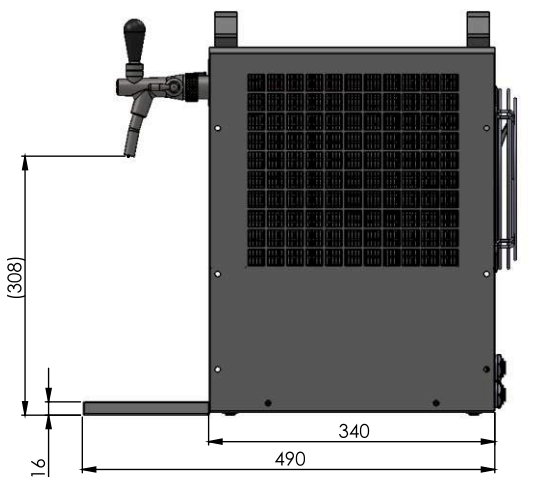

# KONTAKT 70

- **KONTAKT 70** je **profesionální chlazení** určené k výdeji kvalitně vychlazeného piva v komerčním využití jako mobilní výčep.
- Chladicí výkon průběžný **60-80 l/hod.**, maximální 90 l/hod.
- **Moderní kompresorová chladicí jednotka Lindr** využívá vstupní energii k přímému převodu na chlad a tím zaručuje minimální energetickou náročnost. Kvalitně vychlazené pivo je připraveno v thermobloku již po **5-10 min. od zapnutí** přístroje.
- Kompletní konstrukce i šnek jsou zhotoveny z **nerezové oceli**.
- **Použité materiály** splňují nejvyšší požadavky hygienických norem a **jsou zárukou dlouhé životnosti tohoto chladiče.**

- 2 ks madel umístěné na vrchní části chladiče umožňují **snadnější manipulaci.**
- Chladiče řady KONTAKT byly označeny odbornou veřejností jako pивní chladiče s nejlepším poměrem **ceny/ výkonu/ kvality/ rozměru.**

- 90 l/h
- HP 3/8
- NO
- 34.0 Kg
- 2
- Chladivo R134a
- 2x 14.0 m