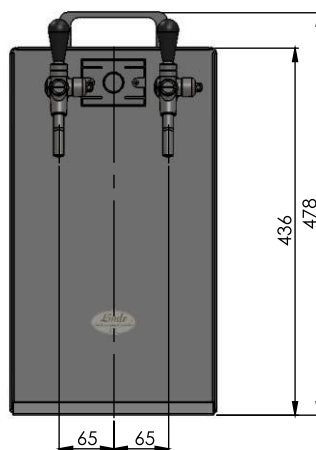

# KONTAKT 70

- **KONTAKT 70** je **profesionální chlazení** určené k výdeji kvalitně vychlazeného piva v komerčním využití jako mobilní výčep.
- Chladicí výkon průběžný **60-80 l/hod.**, maximální 90 l/hod.
- **Moderní kompresorová chladicí jednotka Lindr** využívá vstupní energii k přímému převodu na chlad a tím zaručuje minimální energetickou náročnost. Kvalitně vychlazené pivo je připraveno v thermobloku již po **5-10 min. od zapnutí** přístroje.
- Kompletní konstrukce i šnek jsou zhotoveny z **nerezové oceli**.
- **Použité materiály** splňují nejvyšší požadavky hygienických norem a **jsou zárukou dlouhé životnosti tohoto chladiče.**

- 2 ks madel umístěné na vrchní části chladiče umožňují **snadnější manipulaci.**
- Chladiče řady KONTAKT byly označeny odbornou veřejností jako pивní chladiče s nejlepším poměrem **ceny/ výkonu/ kvality/ rozměru.**

- 90 l/h
- HP 3/8
- NO
- 34.0 Kg
- 2
- Chladivo R134a
- 2x 14.0 m